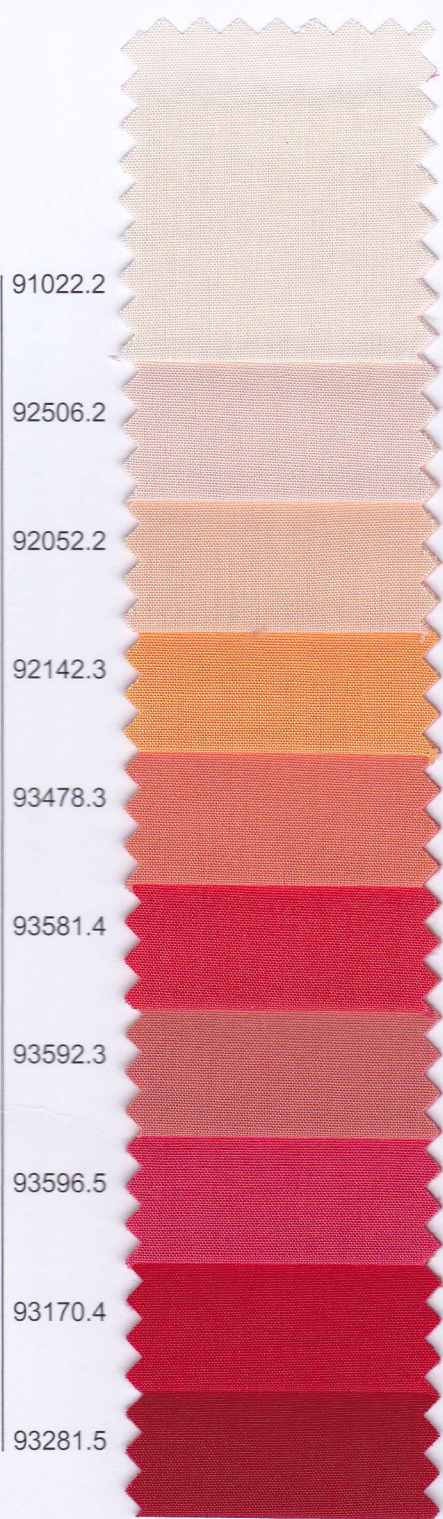

Art.: 9037

⌘ 65% polyester / 35% cotton

110x76 - 45x45

± 103 g/m<sup>2</sup>

± 148 - 150 cm

94034.2

94240.2

94393.4

94081.3

94264.3

95986.5

94362.4

94255.5

94363.5

85260.3

95330.3

95535.3

95276.4

85259.4

95536.4

95254.4

85216.5

85227.5

95063.4

95333.4

85269.4

95516.5

95042.4

95074.2

95058.2

85261.2

95103.3